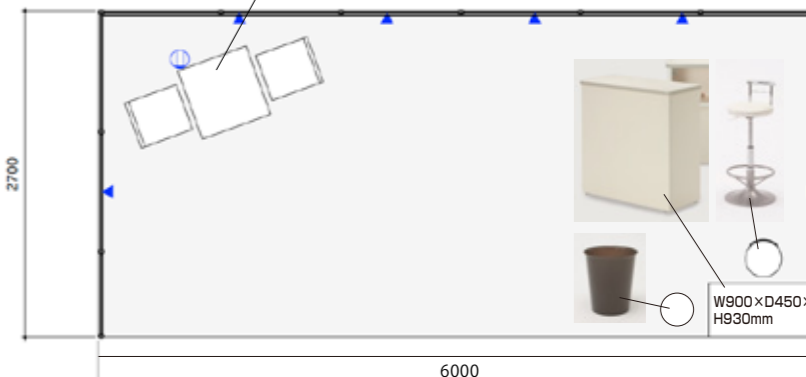

+

目的に合わせて
3タイプから選択

A 商談プラン

テーブル (600mm) ×1
椅子 ×2

B 製品展示プラン

展示台
(W2000×D700×H900mm)
※高さを H750 に変更可能

C リード獲得プラン

ハイカウンター ×1
(W1800×H1000mm)