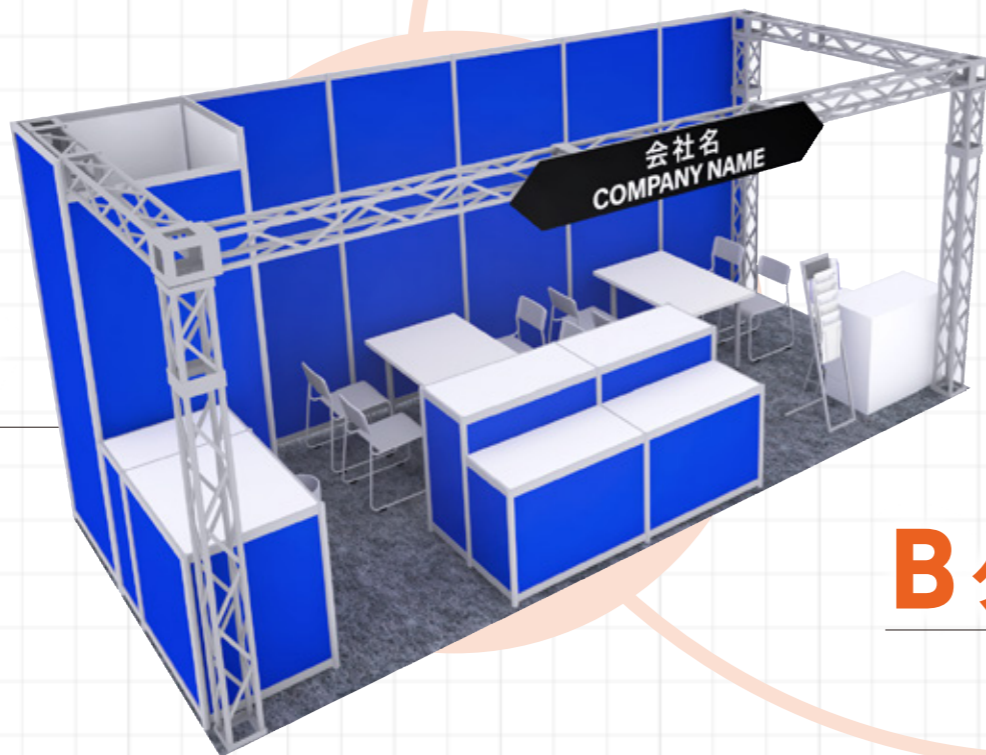

製品レイアウトの工夫で 展示スペースの可能性が広がります

事前準備・現場構築に集中できるレンタル装飾で
成果につながる商談を実現できます

選べるブースは3タイプ

目的やご予算に合わせてお選びいただけます。

デザイン
タイプ

Aタイプ

Bタイプ

インパクト抜群のデザインブース! 展示目的に合わせてカスタム可能

レンタルブース

デザインタイプ 1小間 (6m×2.7m)

¥580,000 (税抜)

壁面パネル サイドパネル
H2700mm (ホワイト)

デザインパネル 素材:ファブリック W5900 × H2626mm [出展社よりデータ支給]
(デザイン自由) デザインバックパネル部分には棚の設置はできません ※サイドパネルには追加料金で設置可能

A 商談プラン

カーペット パンチカーペット

右記5色
から選択可

展示台
(W2000×D700×H900mm)
※高さを H750 に変更可能

C リード獲得プラン

ハイカウンター ×1
(W1800×H1000mm)

豊富な展示スペースと重厚な造作で 会場での存在感UP!

レンタルブース
Aタイプ 1小間 (6m×2.7m)

¥580,000 (税抜)

壁面パネル サイドパネル・バックパネル H2700mm

社名板 W1800 × H400mm 両端鋭角

平面図

※隣接ブースがある場合は、合間仕切りとしてH2700のサイドパネルが立ちます。

展示に必要なものが揃ったワンセット 自由自在な製品展示が可能

レンタルブース

Bタイプ 1小間 (6m×2.7m)

¥440,000 (税抜)

壁面パネル サイドパネル・バックパネル H2700mm(ホワイト)

社名板 W2400 × H400mm スチレンボード取付