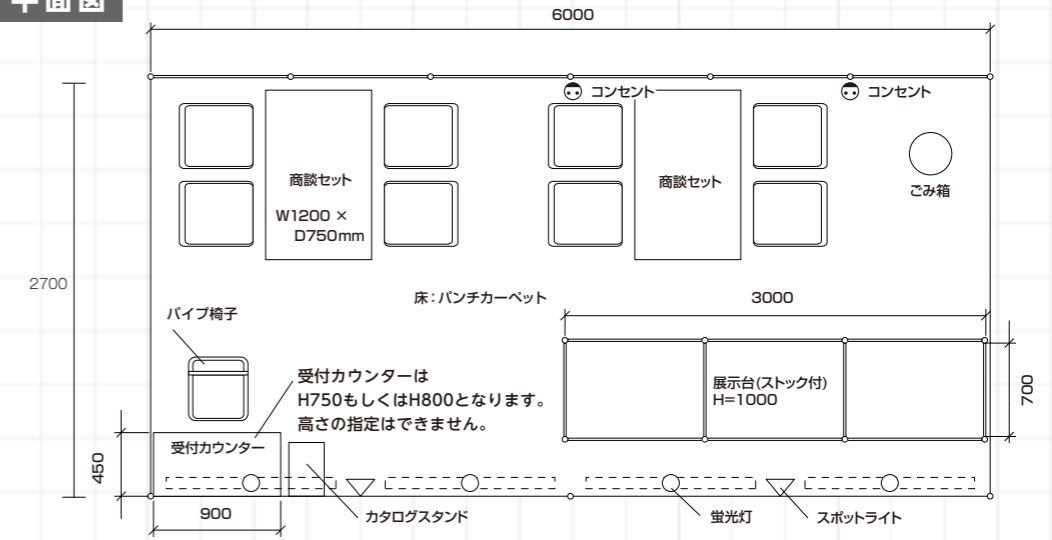

平面図

※隣接ブースがある場合は、合間仕切りとしてH2700のサイドパネルが立ちます。

展示に必要なものが揃ったワンセット 自由自在な製品展示が可能

レンタルブース

Bタイプ 1小間 (6m×2.7m)

¥440,000 (税抜)

壁面パネル サイドパネル・バックパネル H2700mm(ホワイト)

社名板 W2400 × H400mm スチレンボード取付

※看板色・文字色・文字数制限については出展社専用サイト申込みフォームにてご確認ください。

例: 2行表記 (W1800×H450mm)

新製品を低価格でご提案!
New Products at Low Prices!

平面図

※隣接ブースがある場合は、合間仕切りとしてH2700のサイドパネルが立ちます。