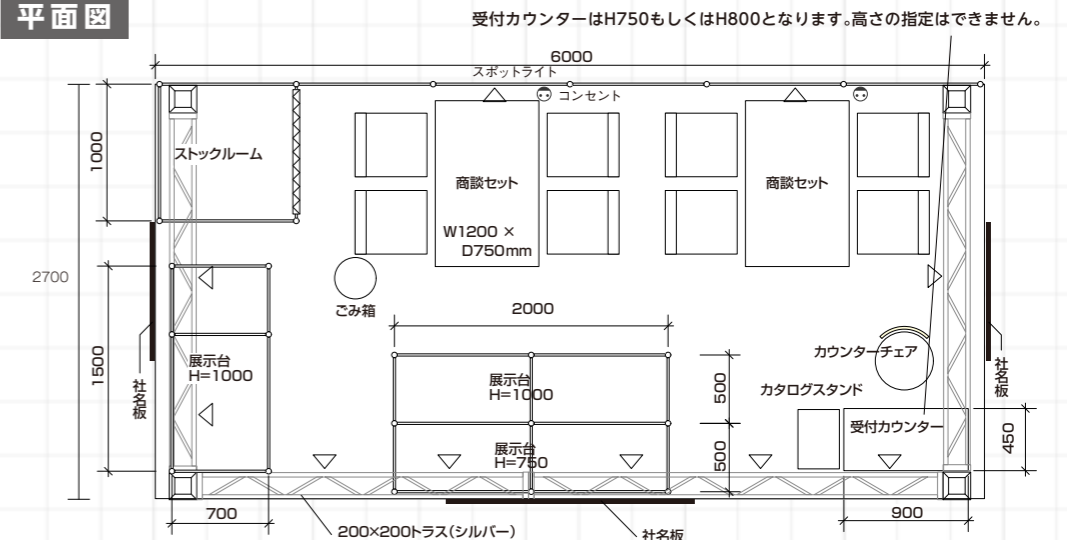

カーペット パンチカーペット

<追加オプション>

有料 キャッチコピー看板

- 2行表記用 (W1800×H450mm) ... ¥7,000 (税別)
- 1行表記用 (W1800×H300mm) ... ¥5,000 (税別)

例: 2行表記 (W1800×H450mm)

新製品を低価格でご提案!
New Products at Low Prices!

※看板色・文字色・文字数制限については出展社専用サイト申込みフォームにてご確認ください。

平面図

※隣接ブースがある場合は、合間仕切りとしてH2700のサイドパネルが立ちます。

展示に必要なものが揃ったワンセット 自由自在な製品展示が可能

レンタルブース

Bタイプ 1小間 (6m×2.7m)

¥440,000 (税抜)

壁面パネル サイドパネル・バックパネル H2700mm(ホワイト)

社名板 W2400 × H400mm スチレンボード取付