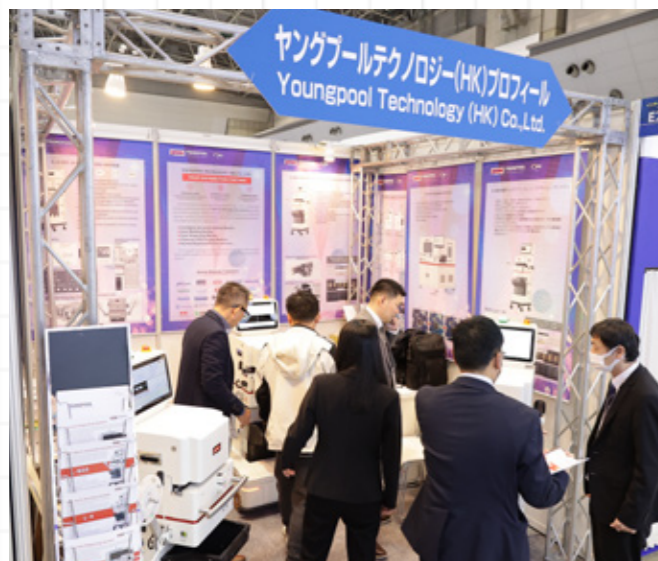

製品レイアウトの工夫で 展示スペースの可能性が広がります

事前準備・現場構築に集中できるレンタル装飾で
成果につながる商談を実現できます

選べるブースは3タイプ

目的やご予算に合わせてお選びいただけます。

デザイン
タイプ

Aタイプ

Bタイプ

インパクト抜群のデザインブース! 展示目的に合わせてカスタム可能