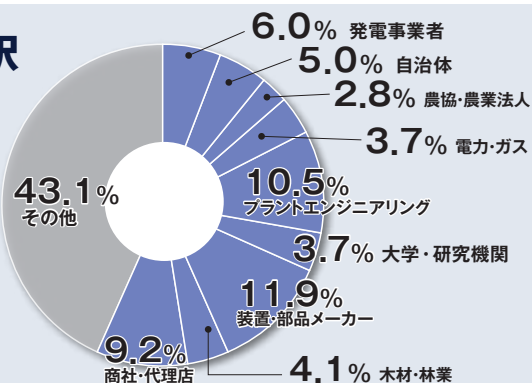

バイオマス発電に関わる方が、全国から多数来場!

2024年来場者内訳

業種別