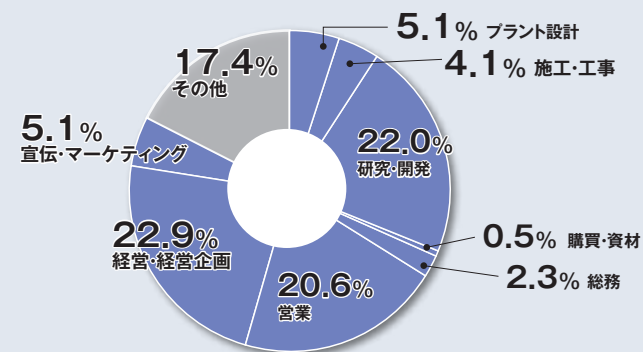

職種別

< 過去来場企業 (一部抜粋、順不同、同時開催展を含む) >

● 愛知県 ● アサノ大成基礎エンジニアリング ● アセットホールディングス ● 愛宕グローバルエナジー ● アトックス ● ATOM ● 飯館バイオパートナーズ ● イー・トップ ● 池田興業 ● 石巻ひばり野バイオマスエナジー ● 市川環境ホールディングス ● 市川市農業協同組合 ● 出光興産 ● INFLUX ● INPEXソリューションズ ● ウッドワン ● AITHマネジメント	● エクイスセントラルサービス・ジャパン ● エクシオグループ ● NTTアノードエナジー ● エネウィル ● エネ・ビジョン ● エネルギア・パワー山口 ● エンバイオ・エンジニアリング ● OSMIC ● 大月バイオマス発電 ● 奥村組 ● 鹿島建設 ● 角川建設 ● 鎌倉市 ● 上十三地区森林組合 ● 川崎バイオマス発電 ● 関西電力 ● カンサイホールディングス	● 絆 ● 岐阜バイオマスパワー ● 九電みらいエナジー ● クリハラント ● 栗山町 ● グローカルジャパン ● 晃紳 ● 国際協力機構 ● 国際農林水産業研究センター ● 鴻池組 ● 五洋建設 ● サミットエナジー ● 三機化工建設 ● 三機工業 ● サンライフ ● CSS ● シーエナジー ● GPE ● JERA	● JFEエンジニアリング ● SHICHIJO ● 四電エンジニアリング ● しまね森林発電 ● 清水建設 ● ジャパン・インフラファンド・アドバイザーズ ● 斜里町 ● 十文字チキンカンパニー ● 庄司製材所 ● シンエネルギー開発 ● 神鋼環境ソリューション ● 新電力開発 ● 森林研究・整備機構 ● 鈴与商事 ● スパークス・アセット・マネジメント ● 住友電気工業 ● 住友林業	● 西武造園 ● セキネ ● 石油資源開発 ● 銭高組 ● 全国農業協同組合連合会 ● 袖ヶ浦バイオマス発電 ● Solariant Capital ● ソルコム ● 大成建設 ● たいら鶏卵事業協同組合 ● タカカツホールディングス ● 高山バイオマス研究所 ● タクマ ● タケエイ ● タケエイグリーンリサイクル ● 竹中工務店 ● 田村バイオマスエナジー ● 秩父土建	● 中部プラントサービス ● ツネイシグリーンエナジー ● Daigasエナジー ● T's WORKS ● ティー・ワイ ● 帝国造林 ● 電源開発 ● 東亜建設工業 ● 東京エネシス ● 東京ガスエンジニアリングソリューションズ ● 東京産業 ● 東京プロパティマネジメント ● 東光電気工事 ● 東芝エネルギーシステムズ ● 東芝プラントシステム ● 東北町森林組合	● トーヨー浪江バイオマス発電所 ● 内藤鋼業 ● 中九州ソーラーシステム ● 南国興産 ● 新出組 ● 日揮グローバル ● 日鉄エンジニアリング ● 日本コムシス ● 日本製紙 ● 日本農林資源開発 ● 日本リーテック ● 農業・食品産業技術総合研究機構 ● 農林水産省 ● バイオマス発電事業者協会 ● 函館地域産業振興財団 ● BWSC Japan ● ビオクラシックス半田	● 兵庫県 ● V・Tエナジー・マネジメント ● フォレストエナジー ● 深松組 ● フジコー ● フジタ ● プロスペックAZ ● 枕崎バイオマス発電所 ● 三重県工業研究所 ● 溝渕林業 ● 三井住友ファイナンス&リース ● みやざきバイオマスリサイクル ● 村井流通経営研究所 ● ユア・エネルギー開発 ● 吉岡土建 ● 四日市市 ● りんかい日産建設

…など