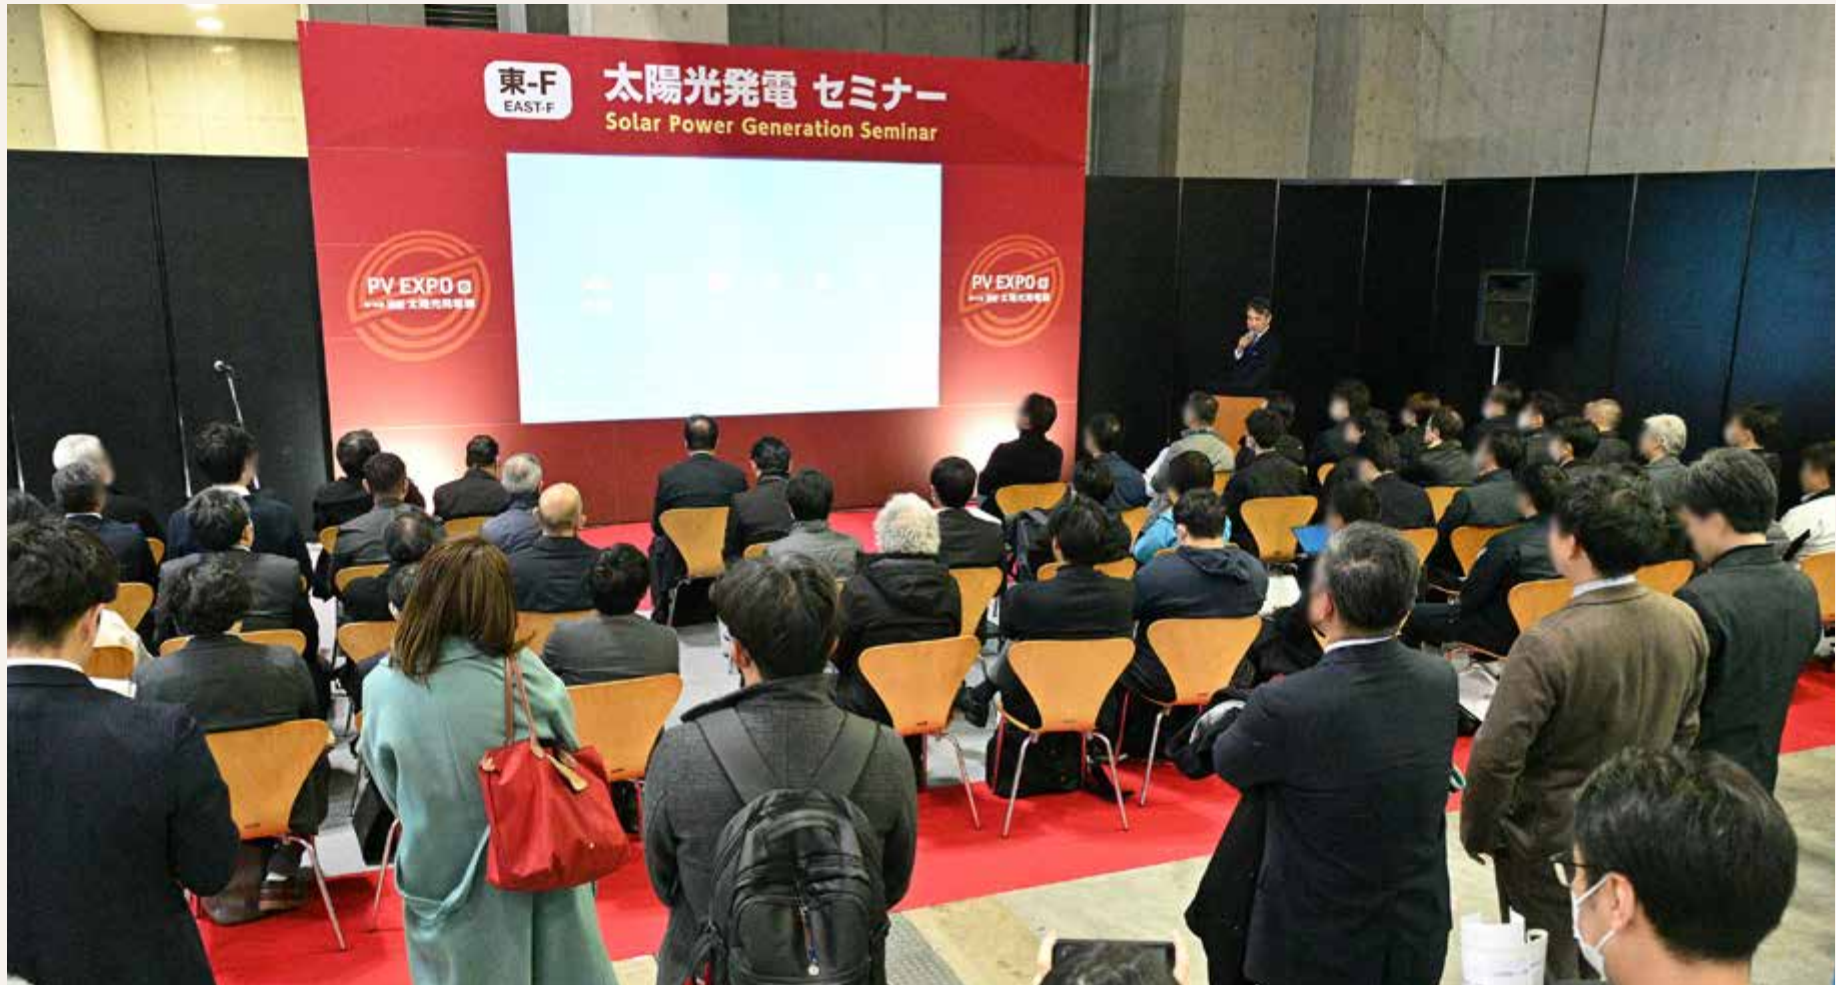

事務局のプロモーション活動

■プロモーション① BIPVセミナーを毎日開催

※イメージ